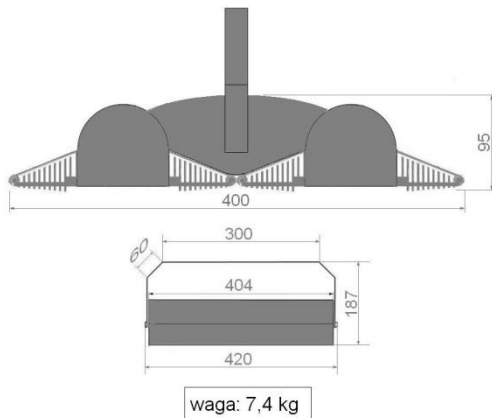

SYSTEM MONTAŻU

- Możliwość montażu do elewacji lub słupa wyposażonego w przystosowaną koronę montażową.
- Regulowany przegub umożliwiający płynną zmianę kąta nachylenia oprawy względem oświetlanej powierzchni.