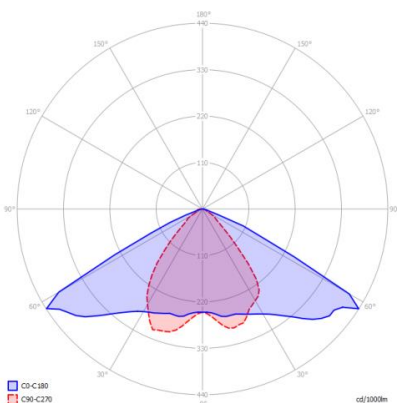

STRUMIEŃ ŚWIETLNY

Pobór mocy

240[W]

Strumień świetlny

24.708[lm]

Ze względu na postęp techniczny wartości mogą ulec zmianie

MTLED 4M FACTORY 240 T

DANE TECHNICZNE