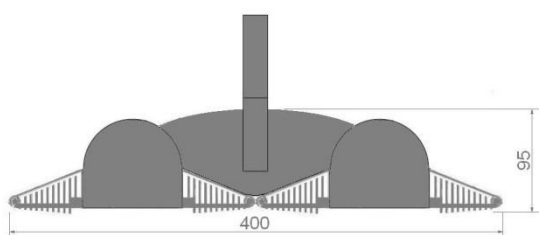

STRUMIEŃ ŚWIETLNY

Pobór mocy

180[W]

Strumień świetlny

19.597 [lm]