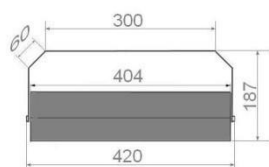

STRUMIEŃ ŚWIETLNY

Pobór mocy

180[W]

Strumień świetlny

19.597 [lm]