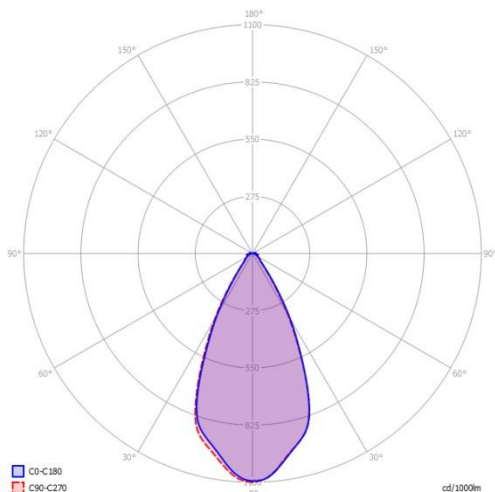

### STRUMIEŃ ŚWIETLNY

Pobór mocy

180[W]

Strumień świetlny

19.597 [lm]

waga: 7,4 kg

**MiM ZBIORNIKI**

**MT LED**