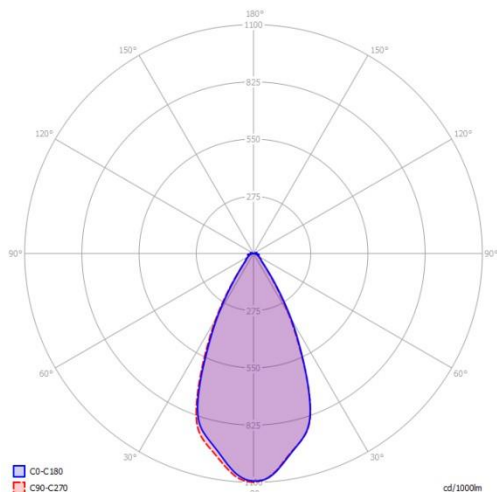

### STRUMIEŃ ŚWIETLNY

względem na postęp techniczny wartości mogą ulec zmianie

Pobór mocy

Strumień świetlny

80[W]

8.710 [lm]

□ C0-C180  
■ C90-C270

cd/1000lm