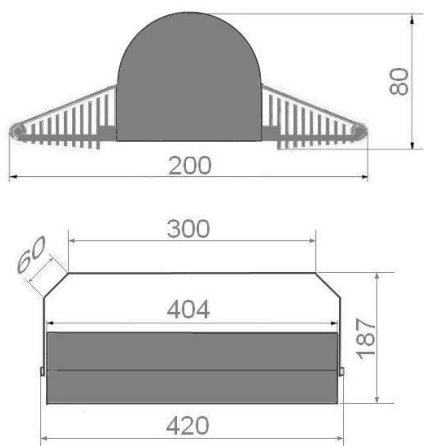

ZASTOSOWANIE

- Parkingi
- Infrastruktura zewnętrzna oraz wewnętrzna
- Hotele, pensjonaty, ośrodki wypoczynkowe
- Stacje benzynowe
- Tereny i hale przemysłowe
- Dzielnice mieszkaniowe □ Domy jednorodzinne

waga: 3,7 kg

SYSTEM MONTAŻU

- Możliwość montażu do elewacji lub słupa wyposażonego w przystosowaną koronę montażową.
- Regulowany przegub umożliwiający płynną zmianę kąta nachylenia oprawy względem oświetlanej powierzchni.

STRUMIEŃ ŚWIETLNY

względem na postęp techniczny wartości mogą ulec zmianie

Pobór mocy

Strumień świetlny

80[W]

8.710 [lm]