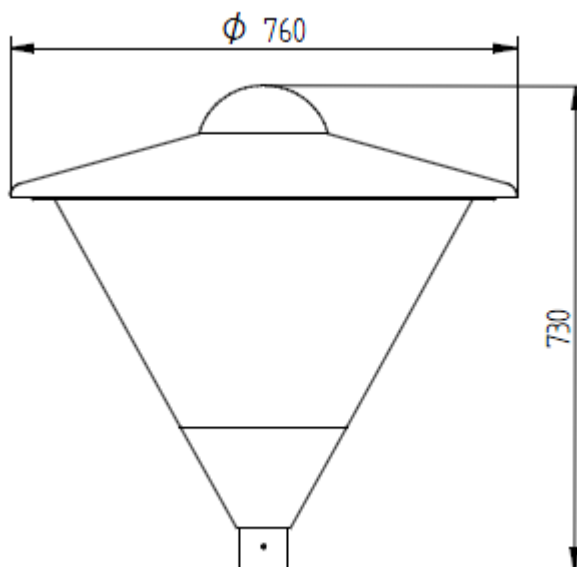

KRIFF K1 LED

Korpus	Błacha stalowa ocynkowana, malowana proszkowo
Klosz	Vivak bezbarwny
Stopień szczelności	IP65
Klasa ochronności	Klasa I
Montaż	Na słupie Ø60 mm
Zastosowanie	Tereny miejskie, parki, chodniki, ulice o niskim natężeniu ruchu