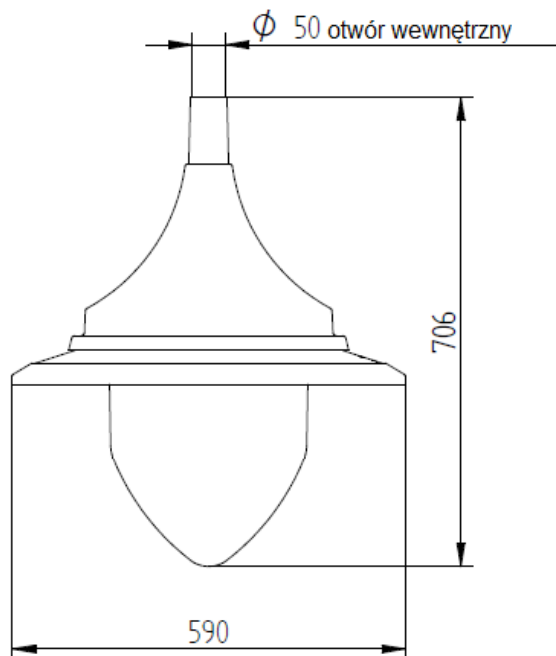

RETRO R5 LED

Korpus	Błacha stalowa ocynkowana, malowana proszkowo
Klosz	Vivak bezbarwny
Stopień szczelności	IP65
Klasa ochronności	Klasa I
Montaż	Na wieszaku Ø48 mm
Zastosowanie	Tereny miejskie, parki, chodniki, ulice o niskim natężeniu ruchu