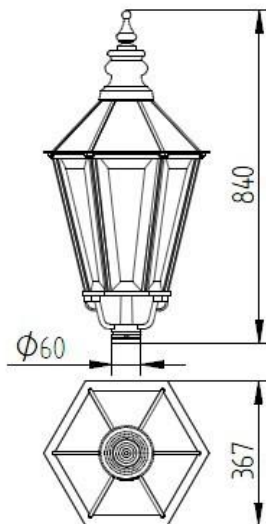

RETRO R3 LED

Oprawa parkowa wyposażona w moduły LED firmy PHILIPS. Obudowa: odlew aluminiowy.

Klosz: PMMA Malowanie

proszkowe.

Dostępne wszystkie kolory RAL. IP

65

Montaż na szczycie słupa $\varnothing 60\text{mm}$