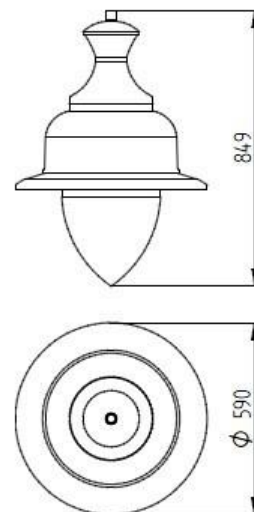

## RETRO R2 LED

Oprawa parkowa wyposażona w moduły LED firmy PHILIPS.

Obudowa: odlew aluminiowy, blacha stalowa ocynkowana

Klosz: Vivac

Malowanie proszkowe.

Dostępne wszystkie kolory RAL.

IP 65

Montaż na wysięgniku gwint G1"