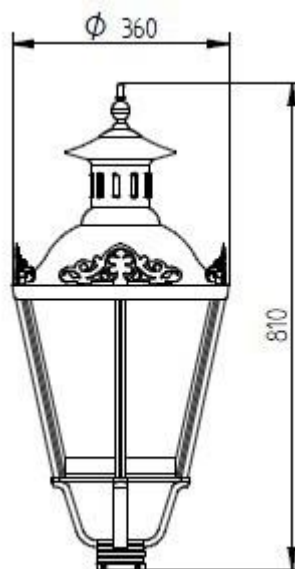

RETRO R1 LED

Oprawa parkowa wyposażona w moduły LED firmy PHILIPS.

Obudowa: odlew aluminiowy.

Klosz: Vivac Malowanie

proszkowe.

Dostępne wszystkie kolory RAL.

IP 65

Montaż na szczycie słupa $\varnothing 60\text{mm}$