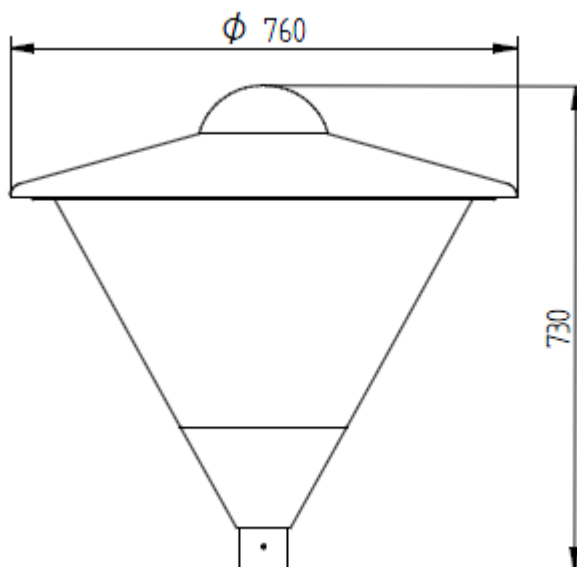

## KRIFF K1 LED

Korpus	Błacha stalowa ocynkowana, malowana proszkowo
Klosz	Vivak bezbarwny
Stopień szczelności	IP65
Klasa ochronności	Klasa I
Montaż	Na słupie Ø60 mm
Zastosowanie	Tereny miejskie, parki, chodniki, ulice o niskim natężeniu ruchu